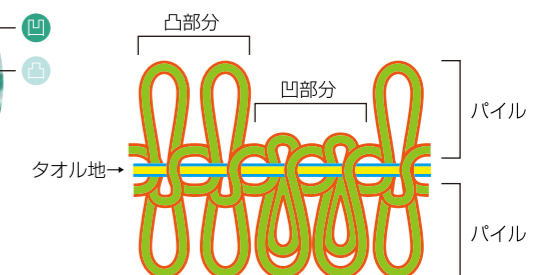

### 毛違いジャガード

- 【メリット】 吸水性・高級感  
色落ちと色移りは、ほぼ無し

- 【デメリット】 多色表現不可(3色まで)  
細かなデザインは不向き  
凹凸ジャガードに比べ高価

先に染めた糸を使ってタオルを織りデザインを表現

### 凹凸ジャガード

- 【メリット】 吸水性  
色落ちと色移りは、ほぼ無し  
毛違いジャガードに比べ安価

- 【デメリット】 多色表現不可(2色まで)  
細かなデザインは不向き

表面のパイルを出す・出さない(凹凸)でデザインを表現